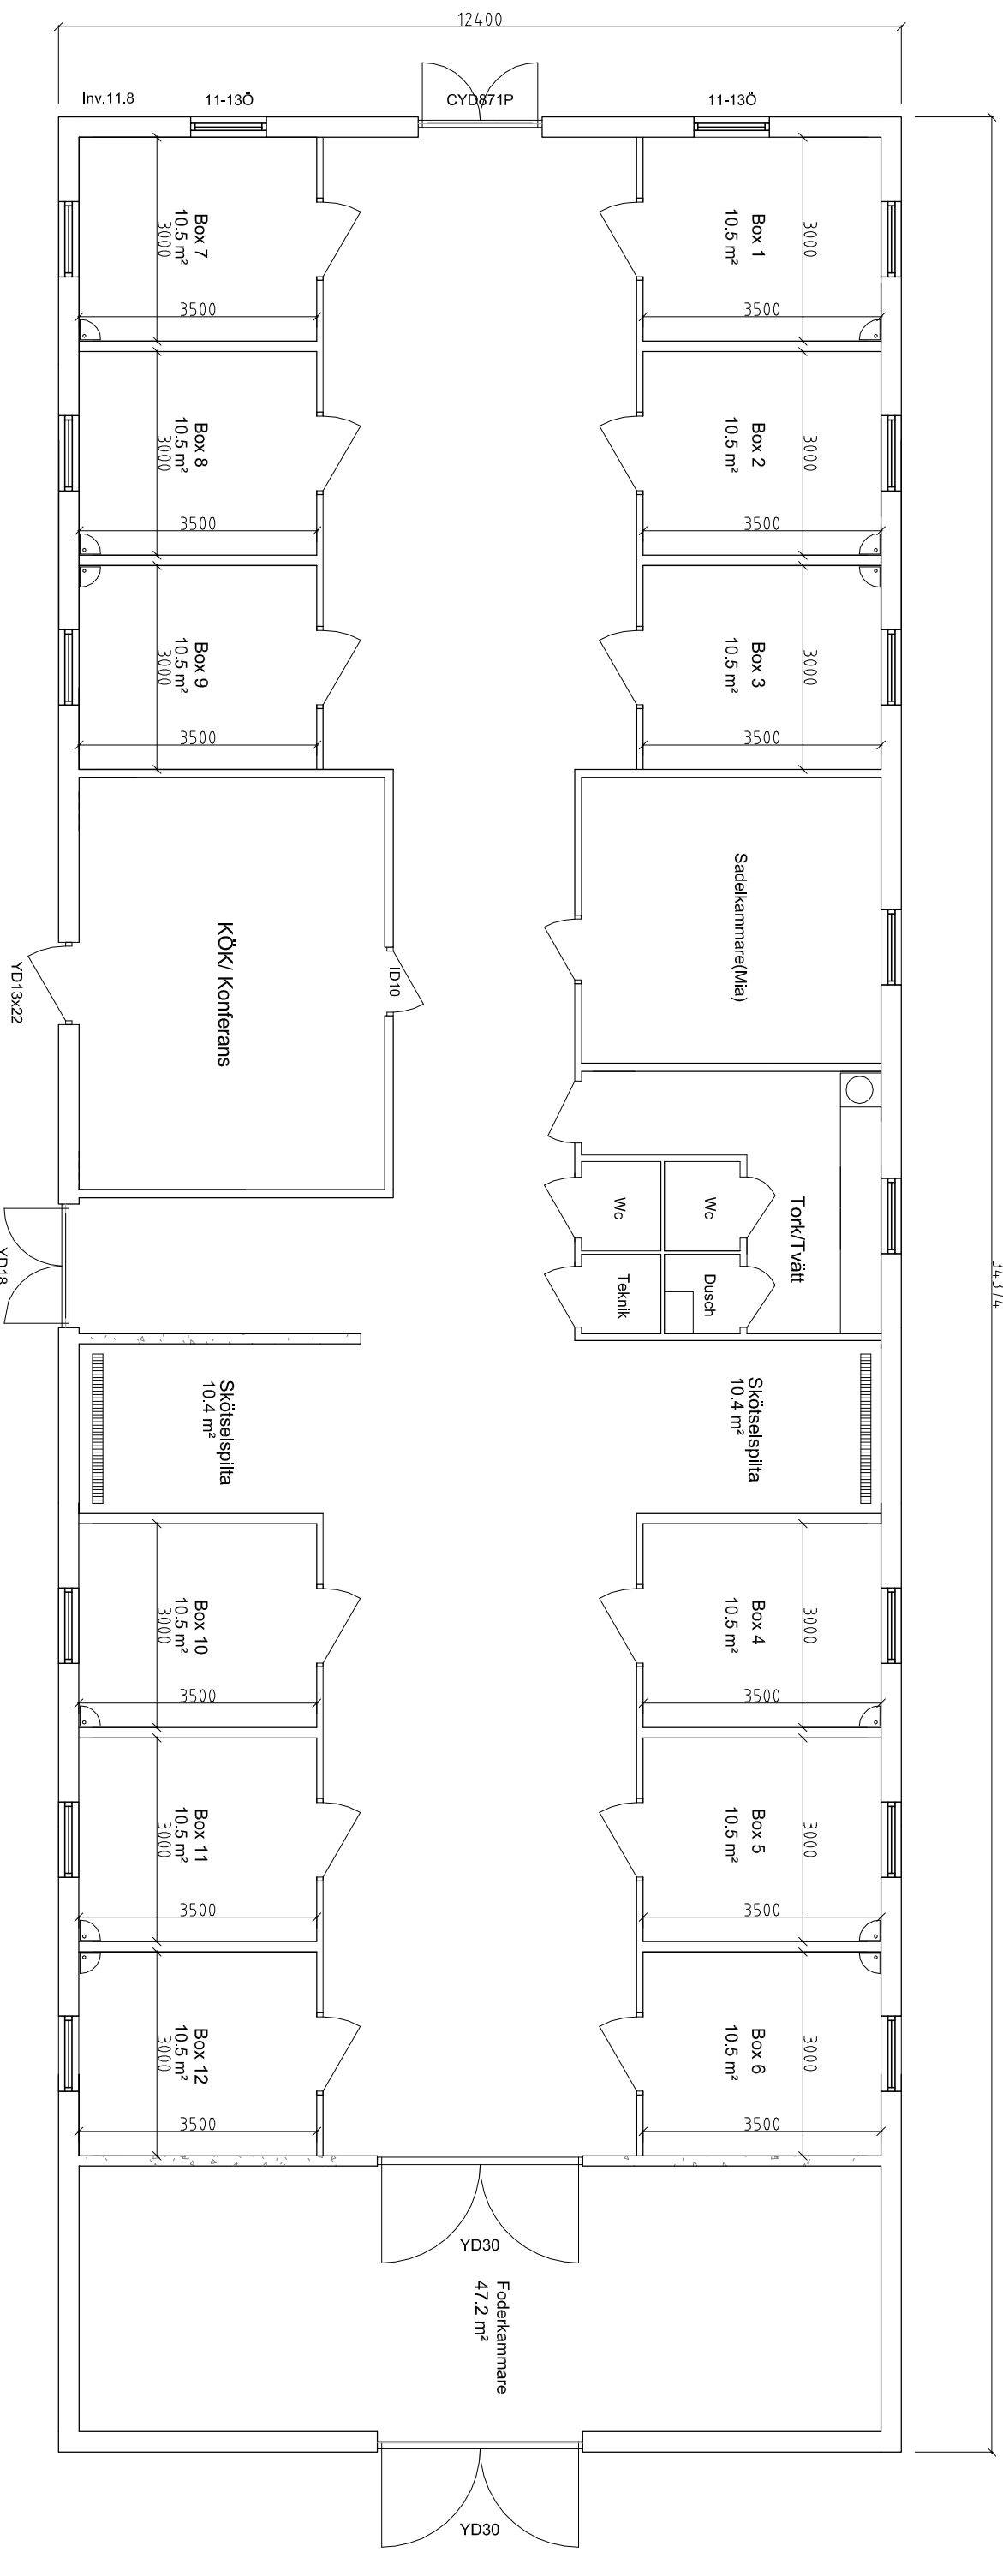

PLAN

34.374

ENTRÉVÄNING

Skala 1:100

Stall med 12 boxar 3,0 x 3,5m

www.city-boxen.se

UPPRAG NR	RITAD/KONSTR AV	HANDLÄGGARE
DATUM	ANSVARIG	
20.06.2019		
BYGGLOVSRTITNING		
PLAN		
SKALA	NUMMER	T BET
A3 1:100	RITN NR-110	